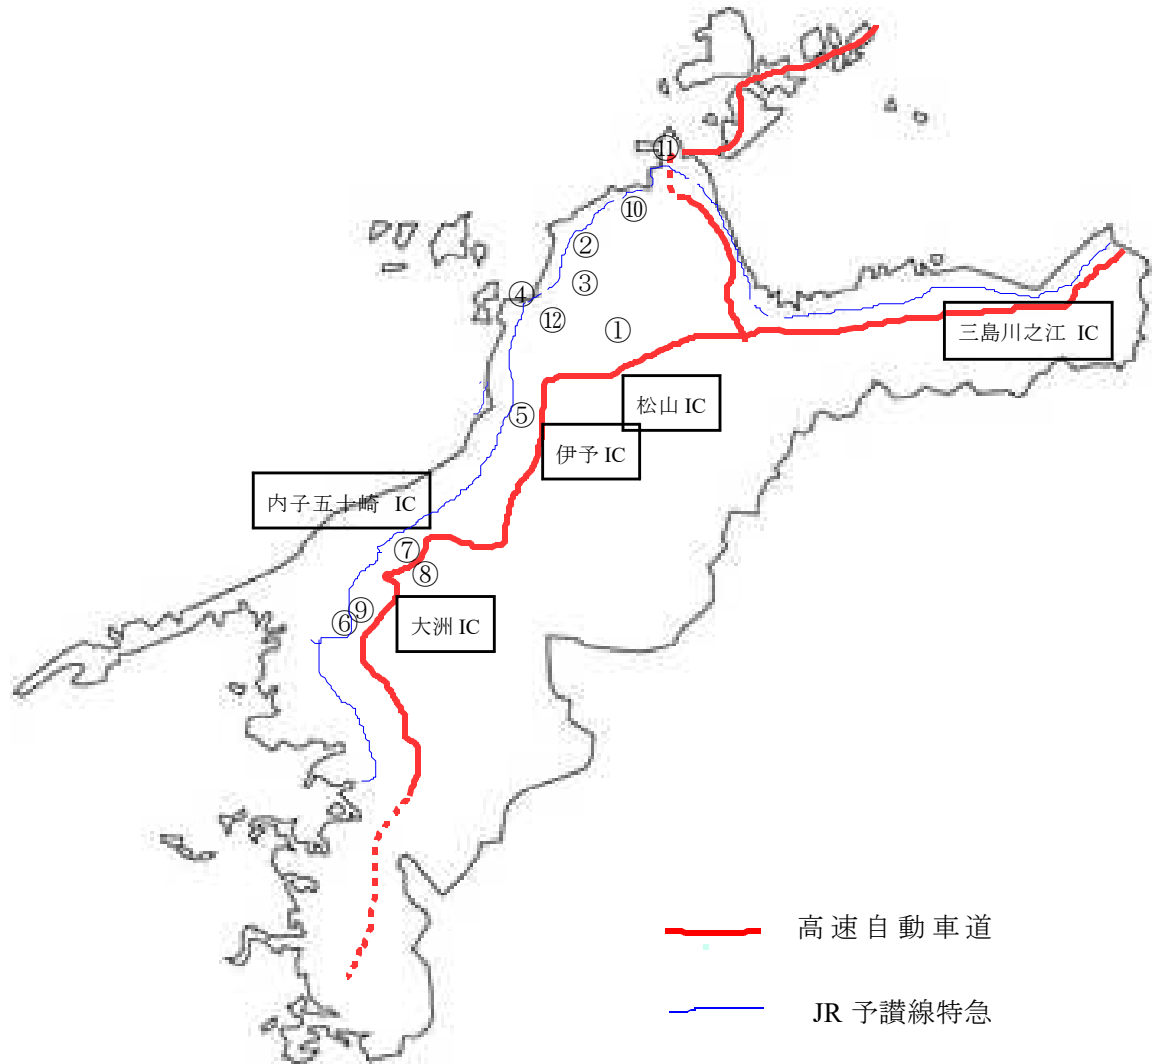

## 奉納神社仏閣等所在地

①	伊佐爾波神社	〒790-0838	松山市桜谷173	TEL(089)947-7447
②	太山寺	〒799-2662	松山市太山寺町1730	TEL(089)978-0329
③	吉藤三島神社	〒791-8011	松山市吉藤町1-2-25	TEL(089)926-3230
④	三津巖島神社	〒791-8063	松山市神田町1-7	TEL(089)951-1471
⑤	伊予稻荷神社	〒799-3121	伊予市稻荷1236	TEL(089)982-1060
⑥	大洲市立博物館 (金刀比羅宮)	〒795-0054	大洲市中村618-1	TEL(0893)24-4107
⑦	内子八幡神社	〒791-3301	喜多郡内子町甲1125	TEL(0893)43-1289
⑧	五十崎歴史民俗資料室 (元郷社三島神社)	〒795-0301	喜多郡五十崎町古田甲1236	TEL(0893)43-0357
⑨	法眼寺	〒795-0071	大洲市新谷乙1068	TEL(0893)25-0660
⑩	大浜八幡神社	〒794-0002	今治市大浜3-1-6	TEL(0898)22-3532
⑪	大井八幡神社	〒799-2205	今治市大西町宮脇1437-1	TEL(0898)53-2251
⑫	高家八幡神社	〒791-8031	松山市北斎院町198	TEL(089)972-1701